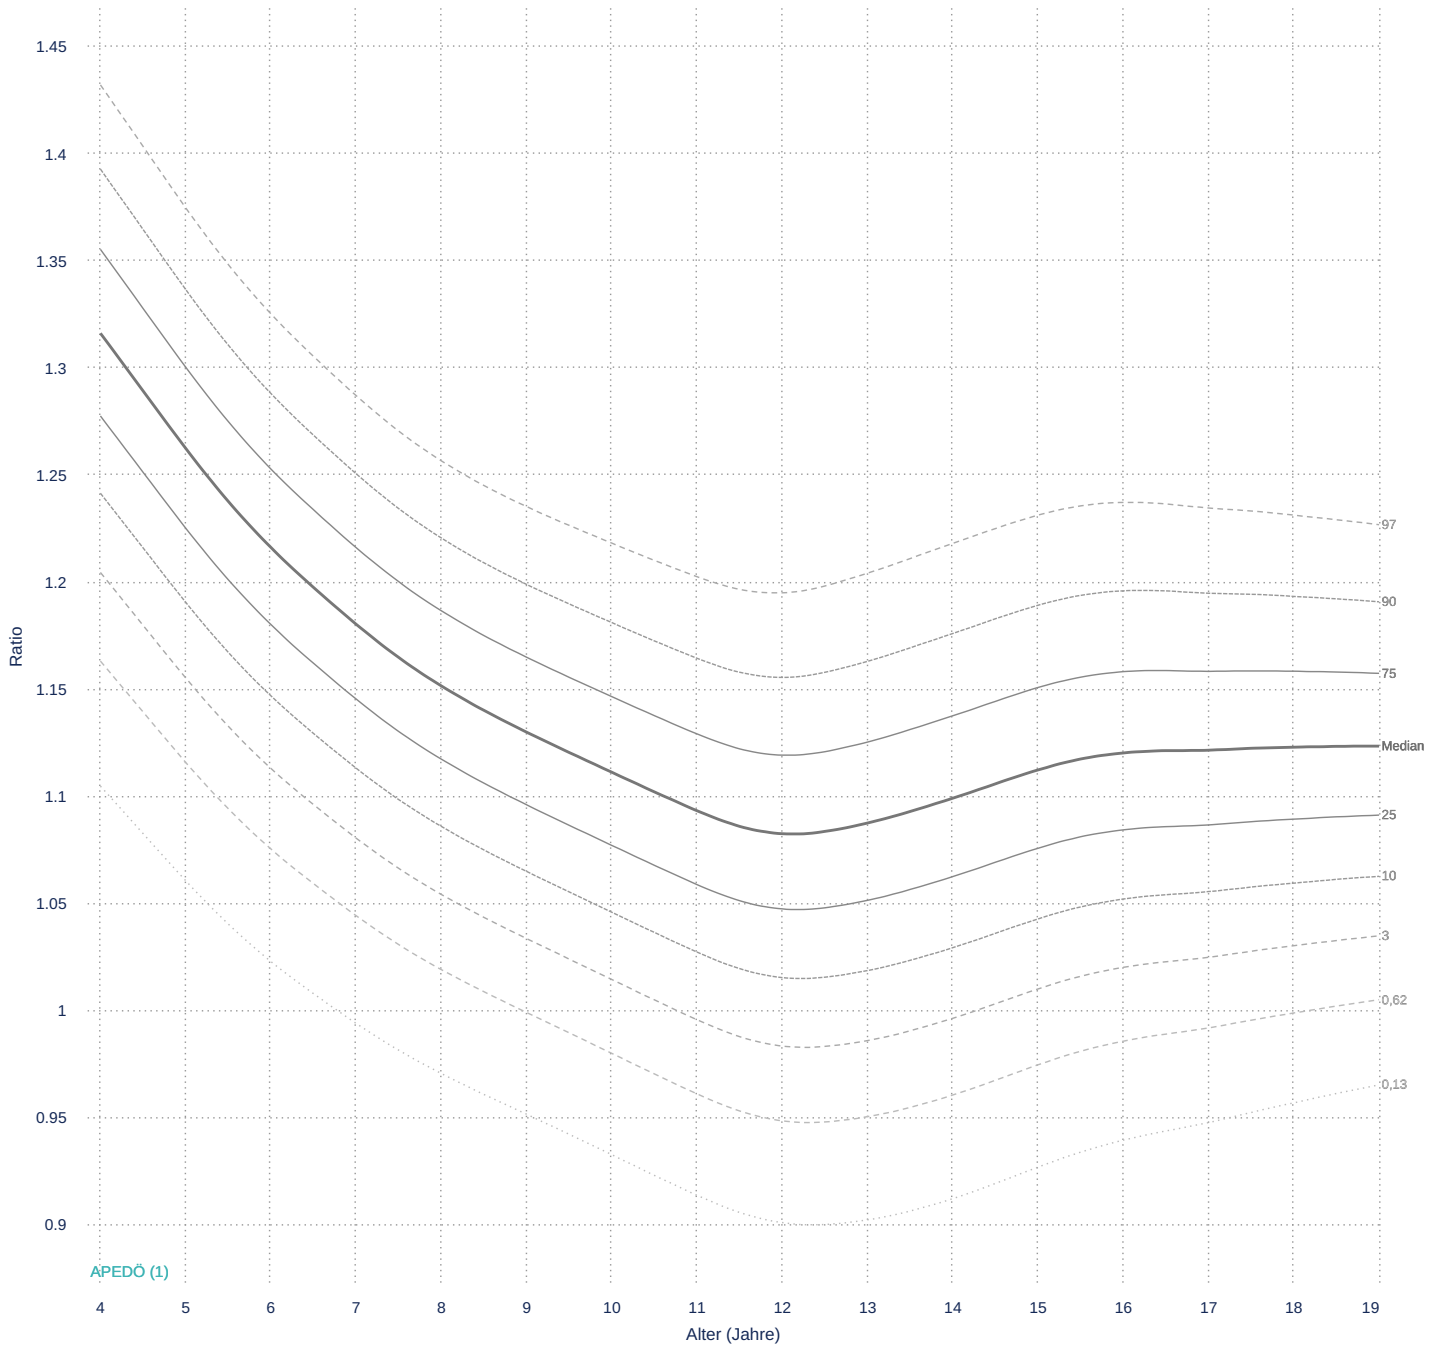

# Verhältnis Sitzhöhe/Beinlänge

weiblich

Erzeugt am 03.05.2026, 16:28. Powered by wachstum.at.

APEDÖ (1): Andreas Gleiss, Michael Lassi, Peter Blümel, Martin Borkenstein, Klaus Kapelari, Michael Schemper, Michael Mayer, Gabriele Häusler: Austrian Height and Body Proportion References for Children Aged 4 to under 19 Years. *Annals of Human Biology* 40(4): 324–332 (2013).